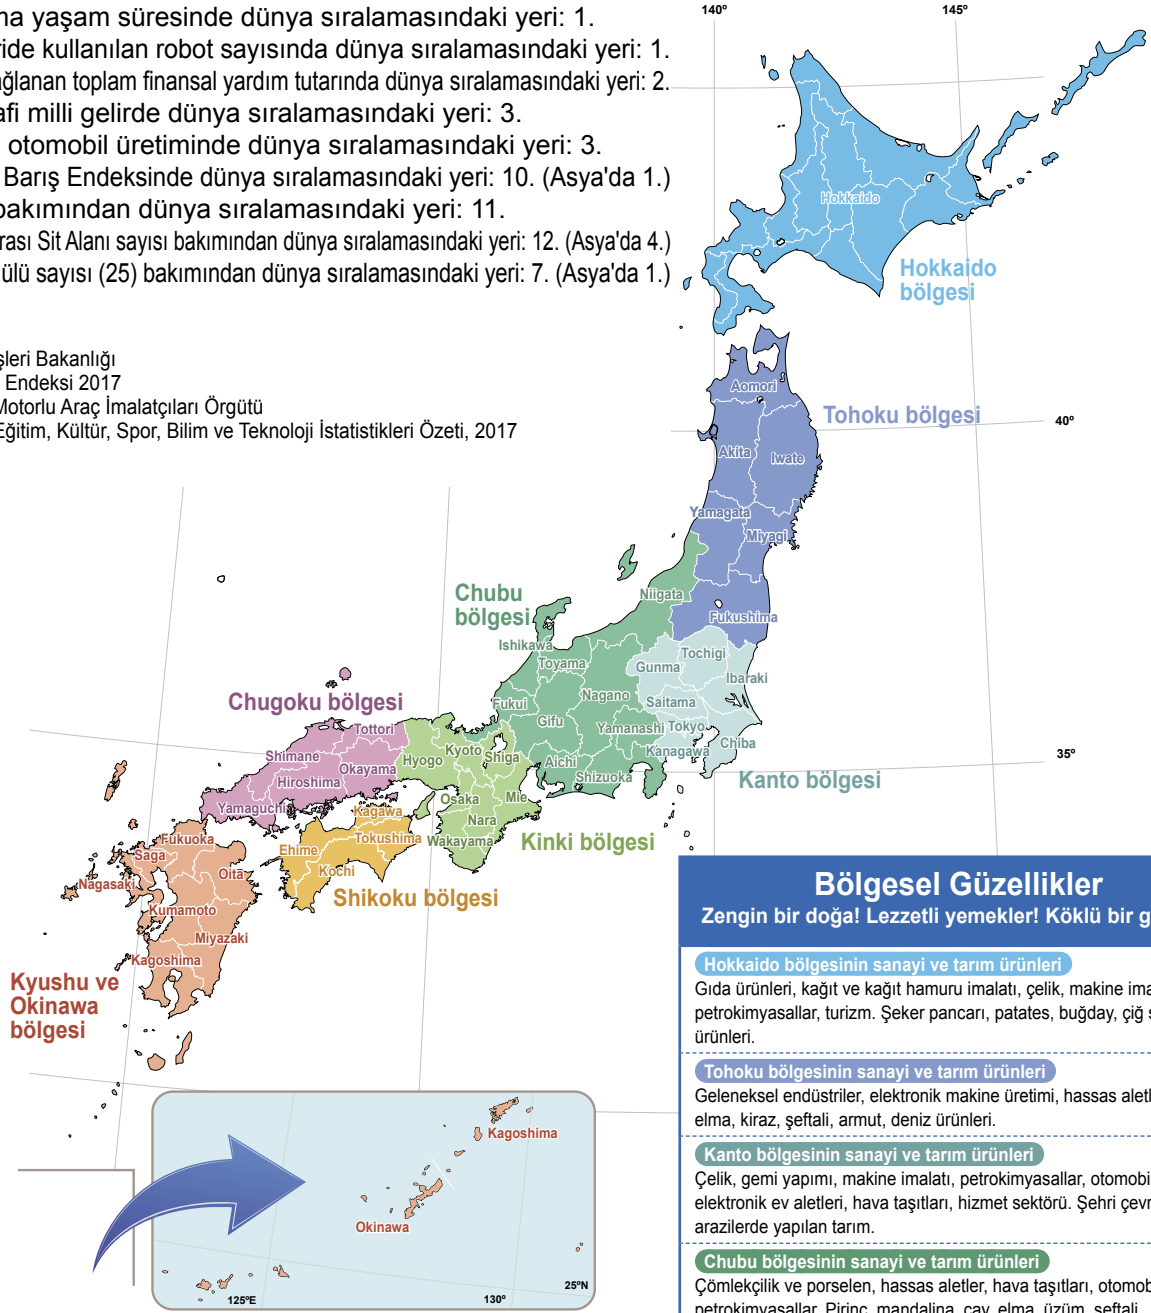

Japonya Hakkında Temel Bilgiler

- Ortalama yaşam süresinde dünya sıralamasındaki yeri: 1.
- Endüstride kullanılan robot sayısında dünya sıralamasındaki yeri: 1.
- BM'ye sağlanan toplam finansal yardım tutarında dünya sıralamasındaki yeri: 2.
- Gayrisafi milli gelirden dünya sıralamasındaki yeri: 3.
- Toplam otomobil üretiminde dünya sıralamasındaki yeri: 3.
- Küresel Barış Endeksinde dünya sıralamasındaki yeri: 10. (Asya'da 1.)
- Nüfus bakımından dünya sıralamasındaki yeri: 11.
- Dünya Mirası Sit Alanı sayısı bakımından dünya sıralamasındaki yeri: 12. (Asya'da 4.)
- Nobel ödülü sayısı (25) bakımından dünya sıralamasındaki yeri: 7. (Asya'da 1.)

Kaynaklar:

Japonya Dışişleri Bakanlığı

Küresel Barış Endeksi 2017

Uluslararası Motorlu Araç İmalatçıları Örgütü

Japonya'nın Eğitim, Kültür, Spor, Bilim ve Teknoloji İstatistikleri Özeti, 2017

Bölgesel Güzellikler

Zengin bir doğa! Lezzetli yemekler! Köklü bir geçmiş!

Hokkaido bölgesinin sanayi ve tarım ürünleri

Gıda ürünleri, kağıt ve kağıt hamuru imalatı, çelik, makine imalatı, petrokimyasallar, turizm. Şeker pancarı, patates, buğday, çiğ süt, deniz ürünleri.

Tohoku bölgesinin sanayi ve tarım ürünleri

Geleneksel endüstriler, elektronik makine üretimi, hassas aletler. Pirinç, elma, kiraz, şeftali, armut, deniz ürünleri.

Kanto bölgesinin sanayi ve tarım ürünleri

Çelik, gemi yapımı, makine imalatı, petrokimyasallar, otomobiller, elektronik ev aletleri, hava taşıtları, hizmet sektörü. Şehri çevreleyen arazilerde yapılan tarım.

Chubu bölgesinin sanayi ve tarım ürünleri

Çömlekçilik ve porselen, hassas aletler, hava taşıtları, otomobiller, petrokimyasallar. Pirinç, mandalina, çay, elma, üzüm, şeftali.

Kinki bölgesinin sanayi ve tarım ürünleri

Ağır kimyasallar, tekstil, elektrikli ekipman, gıda ürünleri. Şehri çevreleyen arazilerde yapılan tarım, ormancılık, mandalina, kültür incisi üretimi.

Chugoku bölgesinin sanayi ve tarım ürünleri

Sentetik elyaf, çelik, gemi yapımı, otomobiller, petrokimyasallar, çimento. Armut, misket üzümü, şeftali, istiridye üretimi.

Shikoku bölgesinin sanayi ve tarım ürünleri

Gemi yapımı, metaller, kağıt ve kağıt hamuru üretimi, havlu, sentetik elyaf. Mandalina, lotus kökü, havuç.

Kyushu ve Okinawa bölgelerinin sanayi ve tarım ürünleri

Çelik, makine imalatı, kimyasallar, gemi yapımı, petrokimyasallar. Pirinç, mandalina, tatlı patates, yaprak tütün, hayvancılık, deniz ürünleri.

Japonya hakkında bilgi veren internet siteleri

- Web Japan (Japonya Dışişleri Bakanlığı)
  <http://web-japan.org/>
- Japonya Ulusal Turizm Ofisi (JNTO)
  <http://www.japan.travel/en/>
- Japonya'nın İlgi Çekici Bölgeleri (Japon Turizm Ajansı)
  <http://www.mlit.go.jp/kankocho/cruise/introduction/index.html>